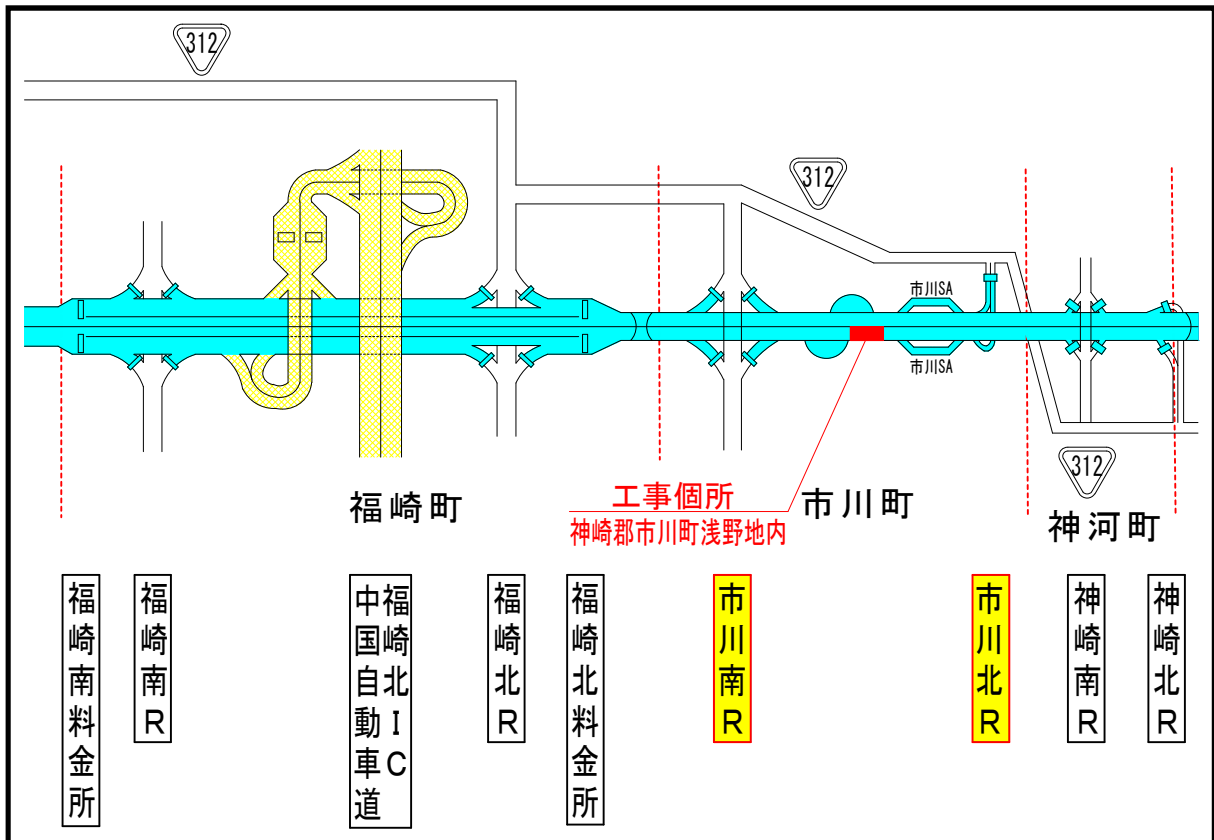

播但連絡道路災害復旧工事

片側交互通行

のお知らせ

市川南

市川北

4/16 月 ~ 4/26 木

終日(予備日含む)

土・日曜は除く

工事の内容

災害復旧工事を行います。

● 工事期間中は、何かとご迷惑をおかけしますが、皆様のご理解とご協力をお願いします。

兵庫県道路公社 播但連絡道路管理事務所
兵庫県警察本部 高速道路交通警察隊

TEL.0790(22)4900